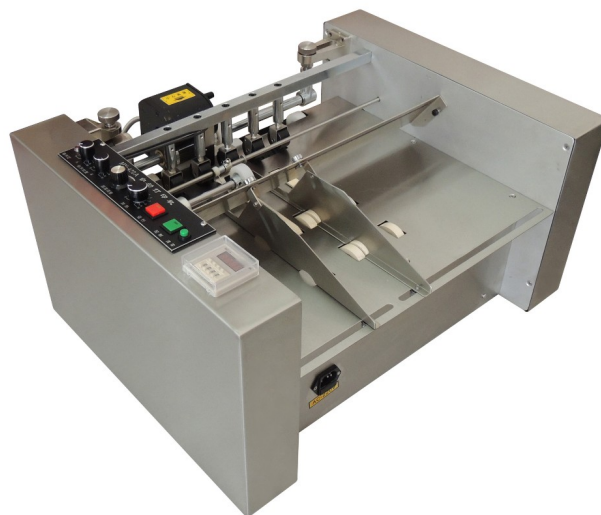

АЛЬФАПРОМ

Пищевое и упаковочное оборудование
Надежно. Быстро. Удобно

alfaprom.org
вакуум-упаковка.рф
elf4mm.ru

8 (800) 200-29-23

Датер автоматический на твердых чернилах МУ-420А

Автоматический датер МУ-420А предназначен для нанесения печати на плоской поверхности таких материалов как картон, бумага, этикетки и пр. Материалы для печати подаются стопкой в принимающий лоток датера. Датер МУ-420А способен наносить печать с помощью красящего ролика, а также выдавливанием. Функция выдавливания наиболее эффективна при маркировке картона. Основное отличие этой модели от всех остальных автоматических датеров заключается в наличии самого большого подающего лотка, таким об

...

Полное описание читайте на странице товара:
<https://alfaprom.org/product/dater-avtomaticheskii-na-tverdykh-chernilakh-my-420a/>

Цена: 127300.00 руб.

Характеристики

Артикул	00000000008
Наличие	1
Мощность (Вт)	230
Вес нетто (кг)	33
Напряжение (В)	220
Возможные размеры литер	2×1.5 (8PT), 2.5×2 (9PT), 3×3 (10.5PT), 4×2.5 (18PT)
Толщина материала для печати (мм)	0.05-3
Расчетная скорость печати (оттисков в минуту)	до 300

alfaprom.org
вакуум-упаковка.рф
elf4mm.ru

8 (800) 200-29-23

Максимальный размер для печатаемого объекта ДхШ (мм)	60-600, 50-420
--	----------------

Более подробно о процессе вакуумирования различных продуктов вы можете посмотреть на нашем Ютуб Канале - [YouTube](#)