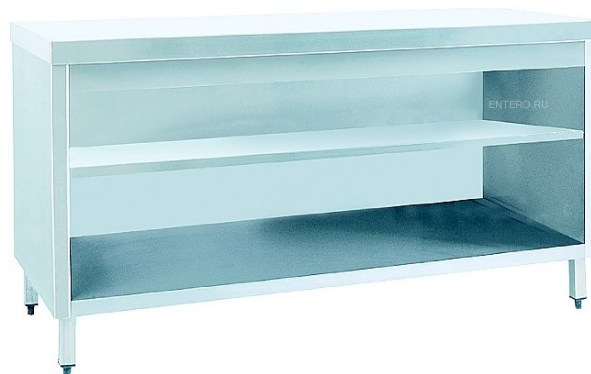

АЛЬФАПРОМ

Пищевое и упаковочное оборудование
Надежно. Быстро. Удобно

alfaprom.org
вакуум-упаковка.рф
elf4mm.ru

8 (800) 200-29-23

Нейтральный модуль INOKSAN INO-KTN060

Нейтральный модуль ****INOKSAN INO-KTN060**** используется в составе линий раздач в заведениях с элементами самообслуживания и предназначен для размещения готовых блюд, посуды или оборудования. Модуль оснащен дополнительной полкой и открыт со стороны обслуживающего персонала.

Корпус изготовлен из высококачественной нержавеющей стали AISI 304, что обеспечивает долговечность оборудования даже при сильных нагрузках.

Цена: 52390.00 руб.

Характеристики

Высота	850 мм
Ширина	600 мм
Глубина	700 мм
Вес (без упаковки)	34 кг