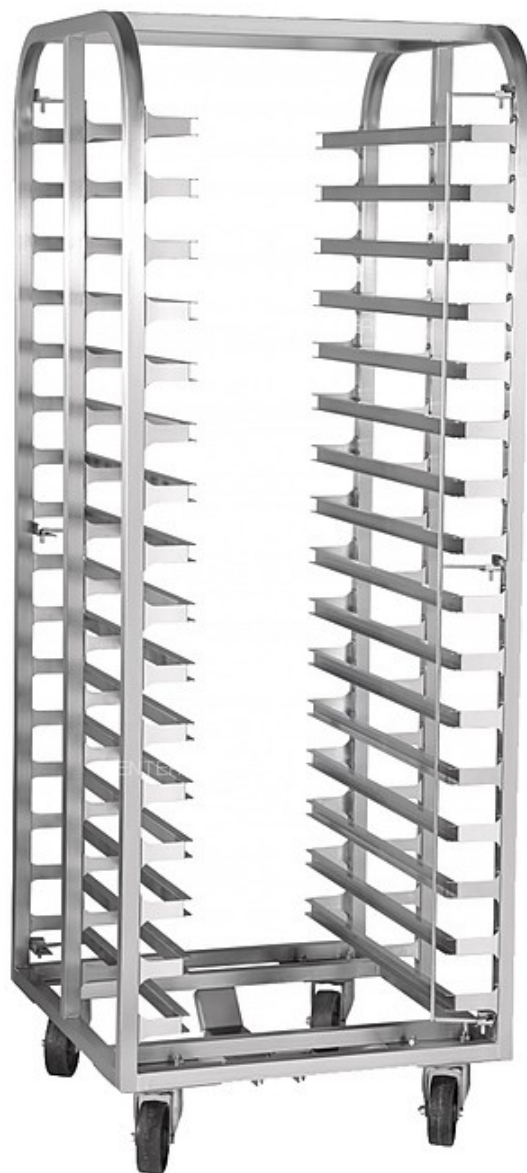

АЛЬФАПРОМ

Пищевое и упаковочное оборудование
Надежно. Быстро. Удобно

alfaprom.org
вакуум-упаковка.рф
elf4mm.ru

8 (800) 200-29-23

Тележка-шпилька Abat ТШГ-16-01

Тележка-шпилька ****Abat ТШГ-16-01**** предназначена для транспортировки противней и гастоёмкостей и размещения тележки внутри рабочей камеры пекарского шкафа РПШ-16-2/1 на предприятиях общественного питания и торговли. Модель оснащена 4 термостойкими поворотными колесами.

Конструкция выполнена из высококачественной нержавеющей стали.

Цена: 33900.00 руб.

Характеристики

Высота	1605 мм
Ширина	650 мм

С уважением,
Команда АЛЬФАПРОМ - Пищевое и упаковочное
оборудование. Надежно. Быстро. Удобно.

тел. 8 (800)-200-29-23
e-mail: sale@alfaprom.org

АЛЬФАПРОМ

Пищевое и упаковочное оборудование
Надежно. Быстро. Удобно

alfaprom.org
вакуум-упаковка.рф
elf4mm.ru

8 (800) 200-29-23

Глубина	587 мм
Диаметр колес	100 мм
Вес (без упаковки)	35 кг
Количество уровней	16
Допустимая нагрузка	200 кг
Страна-производитель	Россия
Расстояние между уровнями	82 мм
Размер противней / подносов	600x400 мм, GN 2/1, GN 1/1