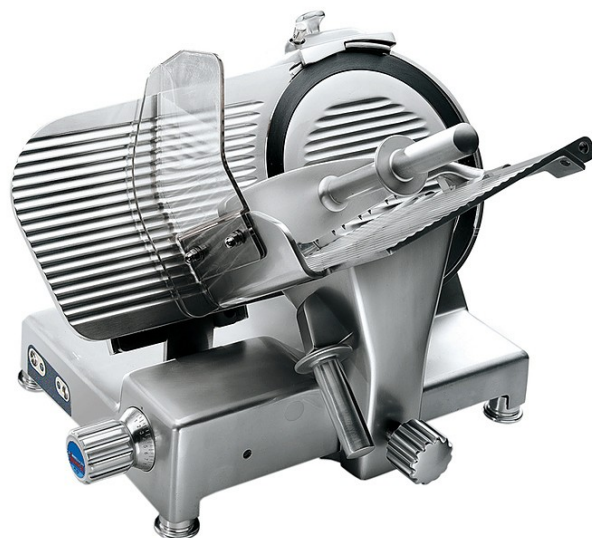

АЛЬФАПРОМ

Пищевое и упаковочное оборудование
Надежно. Быстро. Удобно

alfaprom.org
вакуум-упаковка.рф
elf4mm.ru

8 (800) 200-29-23

Слайсер Sirman PALLADIO 300 TOP 220В

Слайсер ****Sirman PALLADIO 300 TOP**** предназначен для нарезки мяса, сыра, колбасных изделий и других продуктов питания на ровные и равные ломтики на предприятиях общественного питания и торговли. Модель оснащена переключаемой электронной платой монофазной и трёхфазной.

****Особенности:****

- * Герметичная непроницаемость шкива
- * Демонтируемый кожух держателя рабочего стола
- * Точило с нижним защитным кожухом
- * Экстрактор лез

...

Полное описание читайте на странице товара:
<https://alfaprom.org/product/slaiser-sirman-palladio-300-top-220v/>

Цена: 171101.00 руб.

Характеристики

Высота	545 мм
Ширина	615 мм
Глубина	575 мм
Мощность	0.275 кВт
Напряжение	220 В
Наклон ножа	35°
Ход каретки	310 мм
Диаметр ножа	300 мм

С уважением,
Команда АЛЬФАПРОМ - Пищевое и упаковочное
оборудование. Надежно. Быстро. Удобно.

тел. 8 (800)-200-29-23
e-mail: sale@alfaprom.org

АЛЬФАПРОМ

Пищевое и упаковочное оборудование
Надежно. Быстро. Удобно

alfaprom.org
вакуум-упаковка.рф
elf4mm.ru

8 (800) 200-29-23

Размер лотка	305x270 мм
Материал ножа	нержавеющая сталь
Тип управления	полуавтоматический
Толщина нарезки	от 0 до 23 мм
Вес (с упаковкой)	44 кг
Материал корпуса	анодированный алюминий
Вес (без упаковки)	35 кг
Габариты в упаковке	760x640x700 мм
Страна-производитель	Италия
Расстояние между лезвием и головкой	49,5 мм