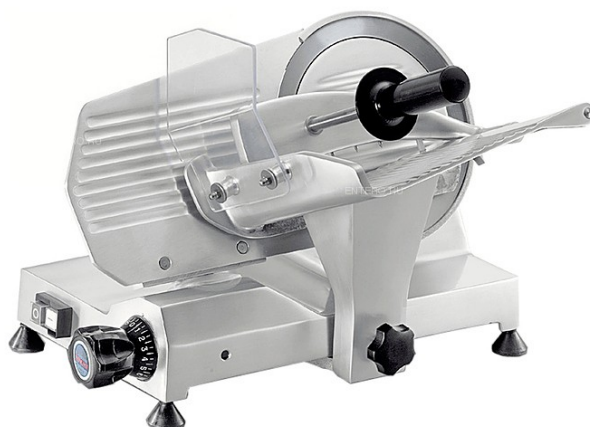

АЛЬФАПРОМ

Пищевое и упаковочное оборудование
Надежно. Быстро. Удобно

alfaprom.org
вакуум-упаковка.рф
elf4mm.ru

8 (800) 200-29-23

Слайсер Sirman MIRRA 220 тефлон

Слайсер ****Sirman MIRRA 220**** предназначен для нарезки мяса, сыра, колбасных изделий и других продуктов питания на ровные и равные ломтики на предприятиях общественного питания и торговли. Модель оснащена проветриваемым двигателем и зубчатыми лезвиями.

****Особенности:****

- * Встроенное литьевое затачивающее устройство с двойным наждаком
- * Крепкий держатель рабочего стола
- * Лезвие высокотемпературной ковки
- * Скольжение кар

...

Полное описание читайте на странице товара:
<https://alfaprom.org/product/slaiser-sirman-mirra-220-teflon/>

Цена: 66676.00 руб.

Характеристики

Характеристики	
Высота	380 мм
Ширина	530 мм
Глубина	550 мм
Мощность	0.147 кВт
Наклон ножа	25°
Напряжение	220 В
Ход каретки	245 мм

С уважением,
Команда АЛЬФАПРОМ - Пищевое и упаковочное
оборудование. Надежно. Быстро. Удобно.