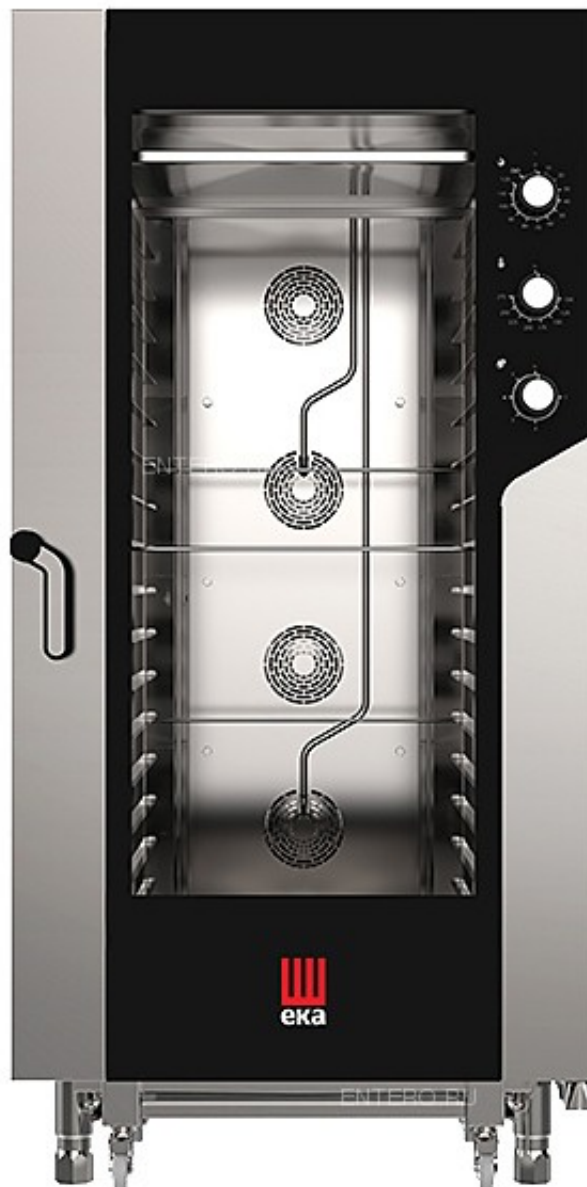

АЛЬФАПРОМ

Пищевое и упаковочное оборудование
Надежно. Быстро. Удобно

alfaprom.org
вакуум-упаковка.рф
elf4mm.ru

8 (800) 200-29-23

Печь конвекционная Теспоека МКФ 1664 S

Конвекционная печь ****Теспоека МКФ 1664 S**** серии Millennium Smart Bakery

Pastry предназначена для приготовления широкого спектра блюд, а также выпечки хлебобулочных и кондитерских изделий на предприятиях общественного питания и торговли и в производственных цехах, деятельность которых связана с выпуском гастрономических товаров. Камера выполнена из нержавеющей стали AISI 304.

****Особенности:****

- * 2 вентилятора с реверсом
- * Инжекторн

...

Полное описание читайте на странице товара:
<https://alfaprom.org/product/pech-konveksionnaia-tespoeika-mkf-1664-s/>

Цена: 608323.00 руб.

Пищевое и упаковочное оборудование
Надежно. Быстро. Удобно

alfaprom.org

вакуум-упаковка.рф

elf4mm.ru

8 (800) 200-29-23

Мощность	31 кВт
Противень	600x400 мм
Управление	электромеханическое
Подключение	380 В
Пароувлажнение	True
Размер противня	600x400 GARBIN, FOINOX
Вес (без упаковки)	247.2 кг
Подключение к воде	True
Количество уровней	16
Температурный режим	от 100 до 270 °С
Страна-производитель	Италия
Расстояние между уровнями	80 мм